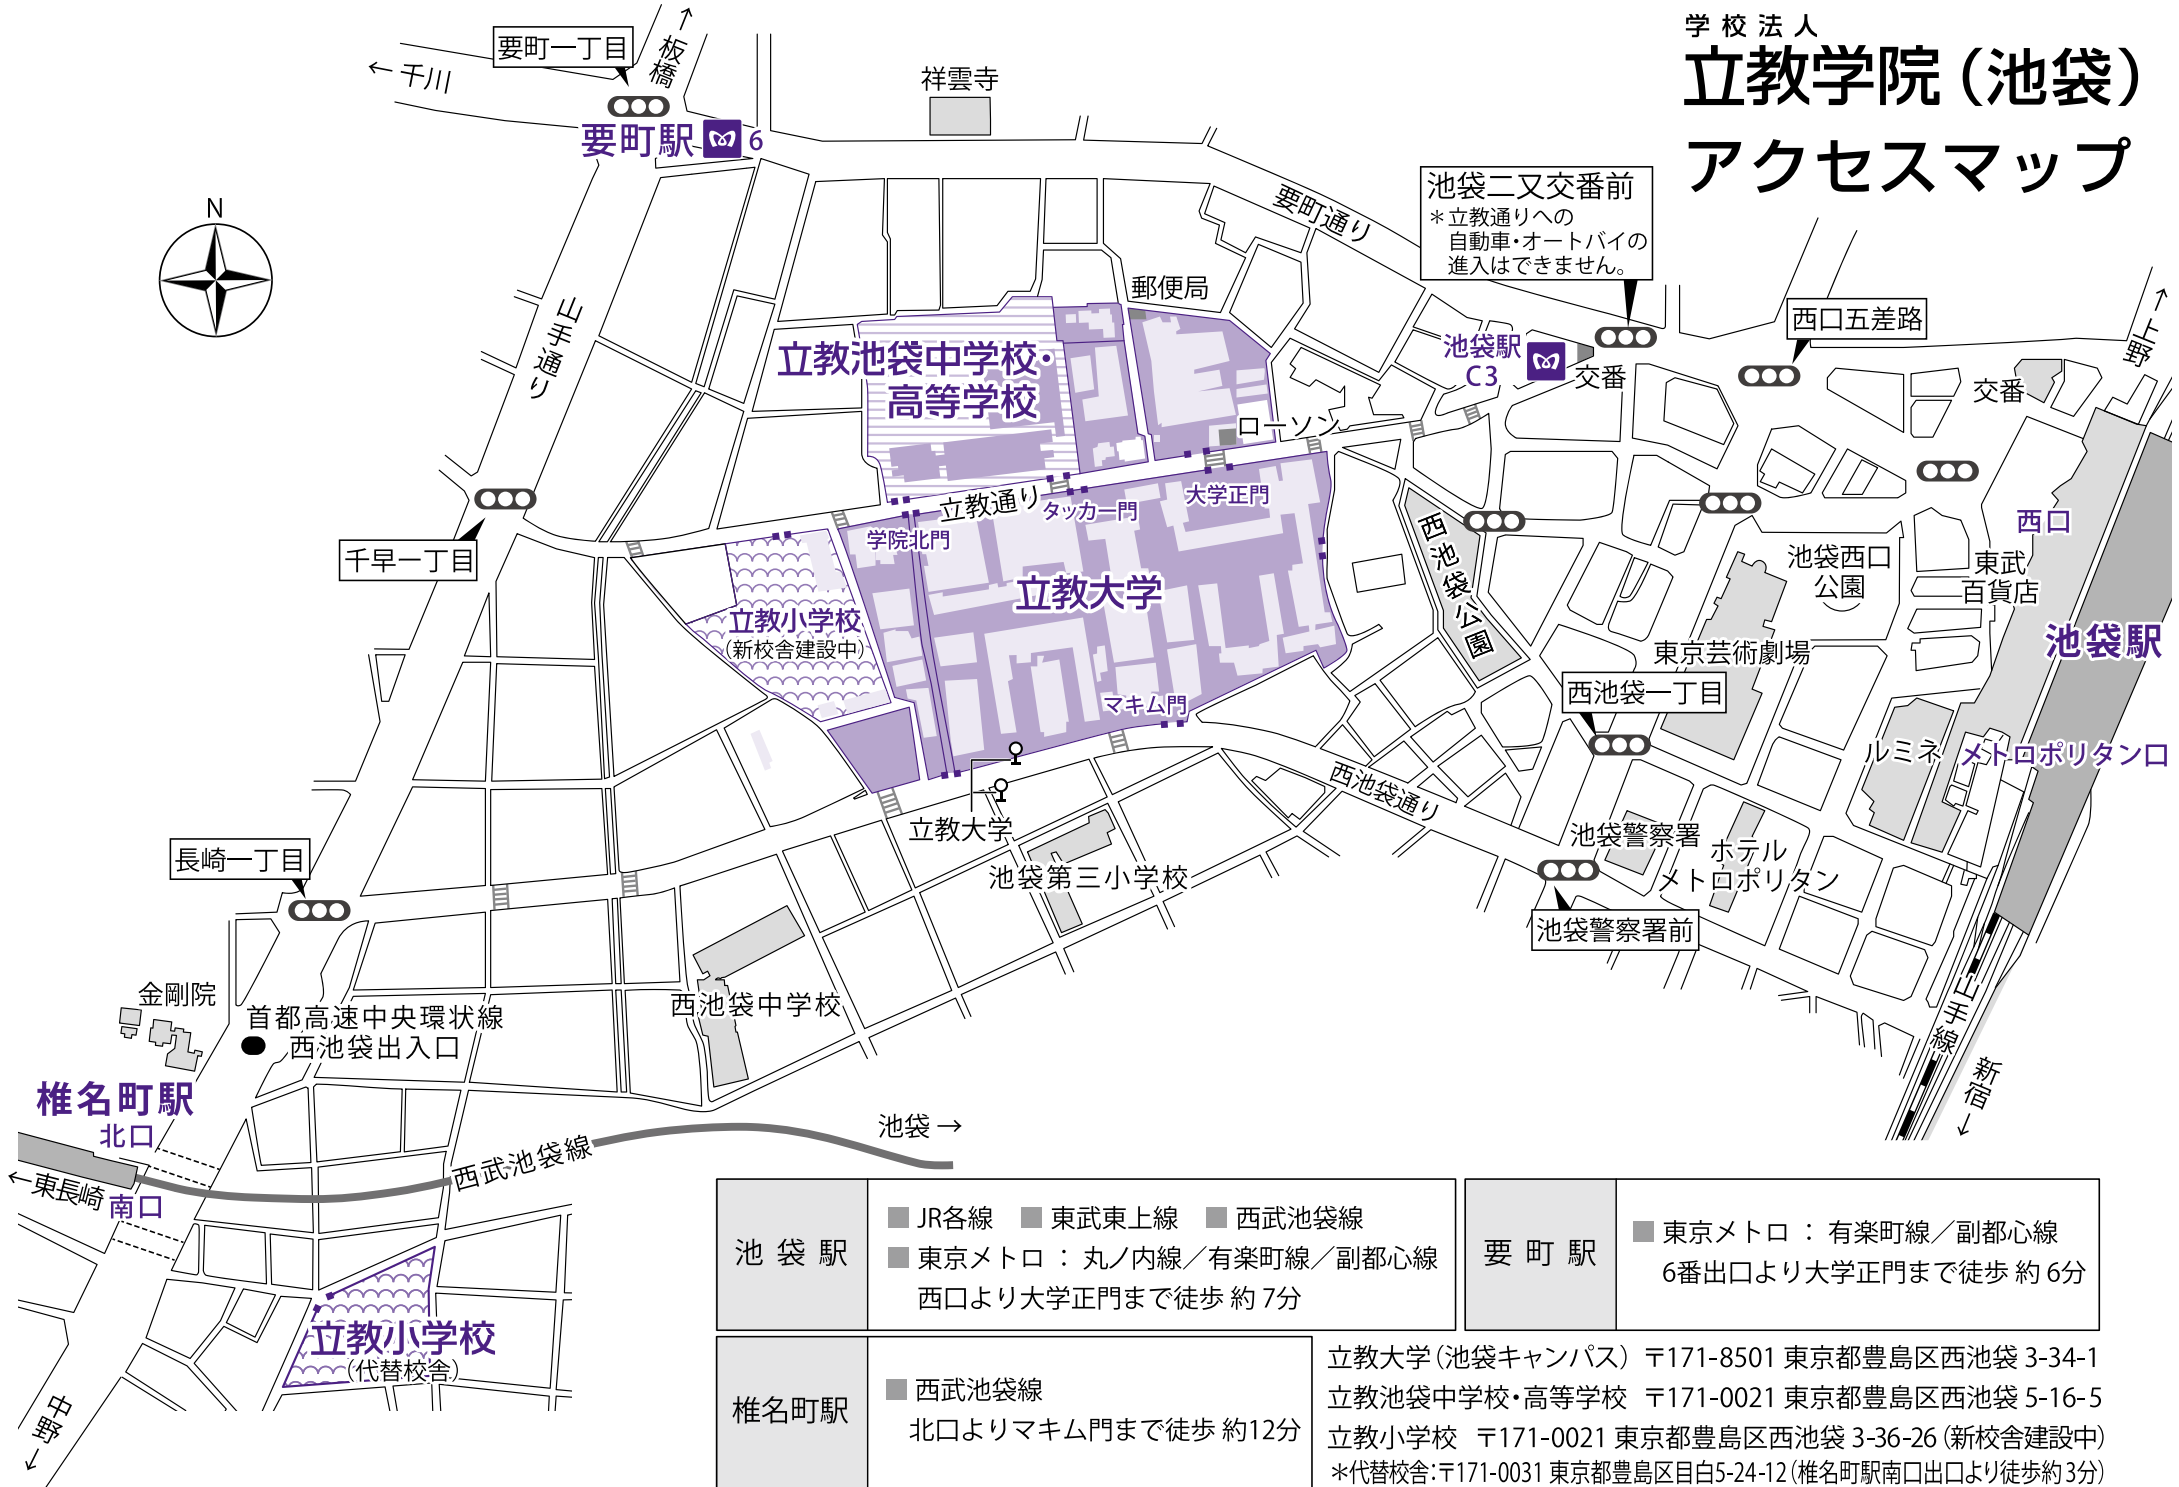

学校法人  
立教学院 (池袋)  
アクセスマップ

池袋二又交番前  
\*立教通りへの  
自動車・オートバイの  
進入はできません。

池袋駅	<ul style="list-style-type: none"> <li>JR各線</li> <li>東武東上線</li> <li>西武池袋線</li> <li>東京メトロ：丸ノ内線/有楽町線/副都心線</li> </ul>	要町駅	<ul style="list-style-type: none"> <li>東京メトロ：有楽町線/副都心線</li> </ul>
	西口より大学正門まで徒歩約7分		6番出口より大学正門まで徒歩約6分

椎名町駅	<ul style="list-style-type: none"> <li>西武池袋線</li> </ul>
	北口よりマキム門まで徒歩約12分

立教大学 (池袋キャンパス) 〒171-8501 東京都豊島区西池袋 3-34-1  
 立教池袋中学校・高等学校 〒171-0021 東京都豊島区西池袋 5-16-5  
 立教小学校 〒171-0021 東京都豊島区西池袋 3-36-26 (新校舎建設中)  
 \*代替校舎: 〒171-0031 東京都豊島区目白5-24-12 (椎名町駅南口出口より徒歩約3分)

# 立教学院 (池袋) 構内案内図